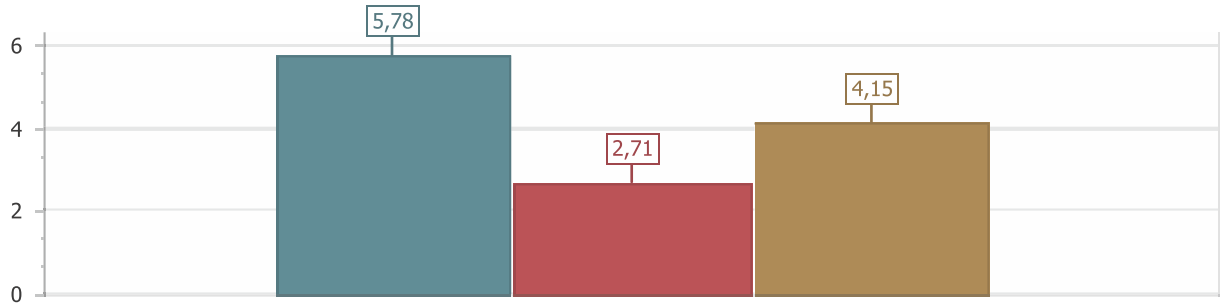

AYÇİÇEK

01.08.2020-31.05.2021 AYÇİÇEK ORTALAMA FİYAT

AYÇİÇEK YAĞ ORANI SINIFLANDIRMASI (01.08.2020-31.05.2021...

AYÇİÇEK YAĞ ORANI SINIFLANDIRMASI (01.08.2020-31.05.2021...

AYÇİÇEK YILLIK GENEL EN DÜŞÜK EN YÜKSEK ORTALAMA FİYAT...

AYÇİÇEK YILLIK GENEL EN DÜŞÜK EN YÜKSEK ORTALAMA YAĞ...

GİBRALTAR ÇEŞİT (AYÇİÇEK) YILLIK GENEL EN DÜŞÜK EN YÜKSE...

GİBRALTAR ÇEŞİT (AYÇİÇEK) YILLIK GENEL EN DÜŞÜK EN YÜKSE...

LG ÇEŞİT (AYÇİÇEK) YILLIK GENEL EN DÜŞÜK EN YÜKSEK ORTAL...