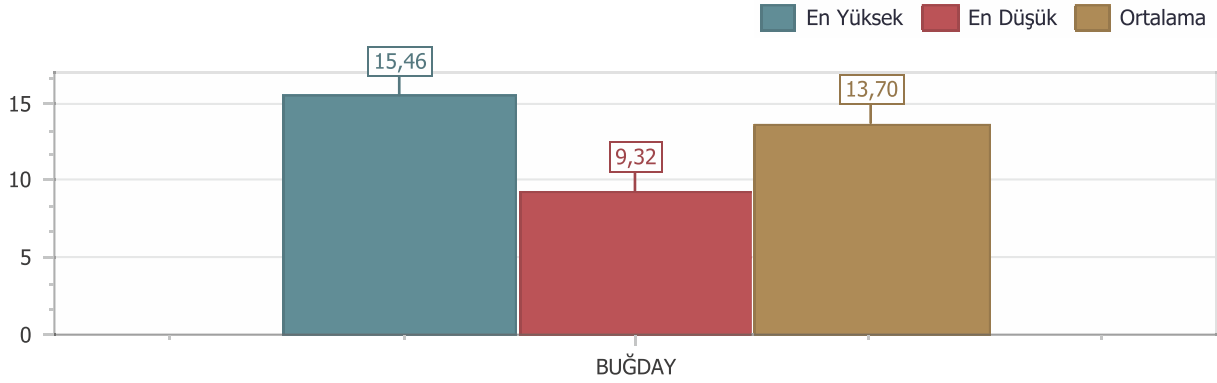

ALMERİA ÇEŞİT (BUĞDAY) EN DÜŞÜK EN YÜKSEK ORTALAMA P...