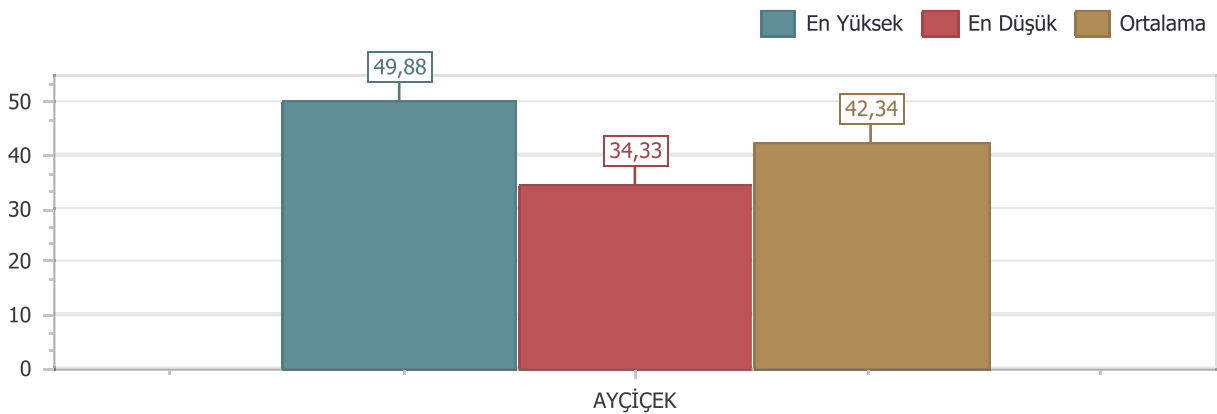

AYÇİÇEK

01.08.2020-31.05.2021 AYÇİÇEK ORTALAMA FİYAT

AYÇİÇEK YAĞ ORANI SINIFLANDIRMASI (01.08.2020-31.05.2021...

AYÇİÇEK YAĞ ORANI SINIFLANDIRMASI (01.08.2020-31.05.2021...

AYÇİÇEK YILLIK GENEL EN DÜŞÜK EN YÜKSEK ORTALAMA FİYAT...

AYÇİÇEK YILLIK GENEL EN DÜŞÜK EN YÜKSEK ORTALAMA YAĞ...

GİBRALTAR ÇEŞİT (AYÇİÇEK) YILLIK GENEL EN DÜŞÜK EN YÜKSE...

GİBRALTAR ÇEŞİT (AYÇİÇEK) YILLIK GENEL EN DÜŞÜK EN YÜKSE...

LG ÇEŞİT (AYÇİÇEK) YILLIK GENEL EN DÜŞÜK EN YÜKSEK ORTAL...

LG ÇEŞİT (AYÇİÇEK) YILLIK GENEL EN DÜŞÜK EN YÜKSEK ORTAL...

POİNNER ÇEŞİT (AYÇİÇEK) YILLIK GENEL EN DÜŞÜK EN YÜKSEK...

POİNNER ÇEŞİT (AYÇİÇEK) YILLIK GENEL EN DÜŞÜK EN YÜKSEK...

ROSETA ÇEŞİT (AYÇİÇEK) YILLIK GENEL EN DÜŞÜK EN YÜKSEK O...

ROSETA ÇEŞİT (AYÇİÇEK) YILLIK GENEL EN DÜŞÜK EN YÜKSEK O...