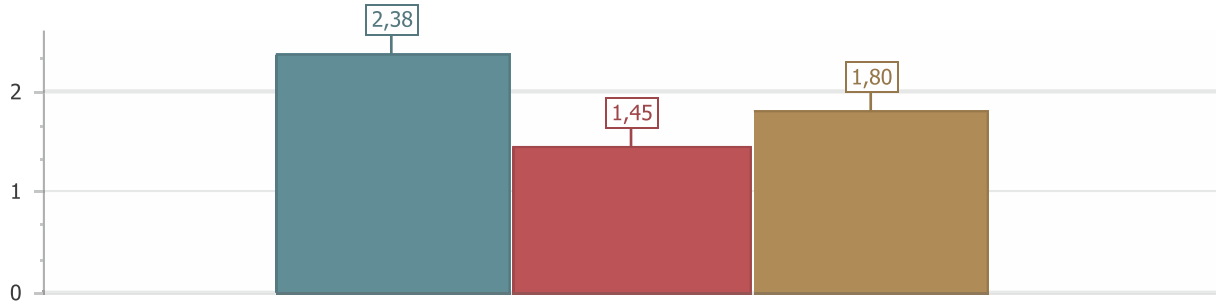

BUĞDAY EN DÜŞÜK EN YÜKSEK ORTALAMA FİYAT (5884 KALEM...