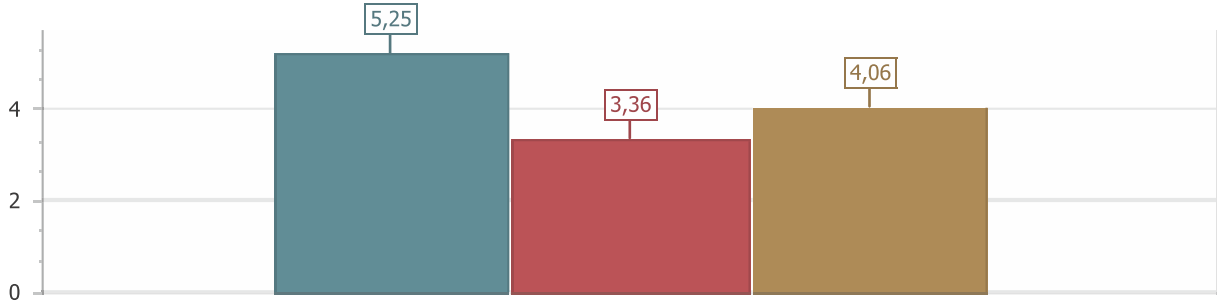

AYÇİÇEK

01.08.2020-31.05.2021 AYÇİÇEK ORTALAMA FİYAT

AYÇİÇEK YAĞ ORANI SINIFLANDIRMASI (01.08.2020-31.05.2021...

AYÇİÇEK YAĞ ORANI SINIFLANDIRMASI (01.08.2020-31.05.2021...

AYÇİÇEK YILLIK GENEL EN DÜŞÜK EN YÜKSEK ORTALAMA FİYAT...

AYÇİÇEK YILLIK GENEL EN DÜŞÜK EN YÜKSEK ORTALAMA YAĞ...

GİBRALTAR ÇEŞİT (AYÇİÇEK) YILLIK GENEL EN DÜŞÜK EN YÜKSE...

GİBRALTAR ÇEŞİT (AYÇİÇEK) YILLIK GENEL EN DÜŞÜK EN YÜKSE...

LG ÇEŞİT (AYÇİÇEK) YILLIK GENEL EN DÜŞÜK EN YÜKSEK ORTAL...