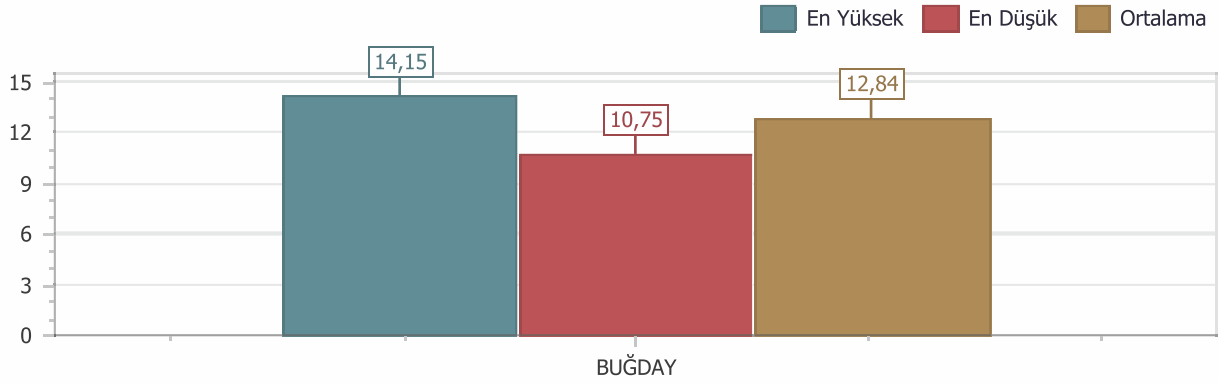

ANFORETTA ÇEŞİT (BUĞDAY) EN DÜŞÜK EN YÜKSEK ORTALAM...