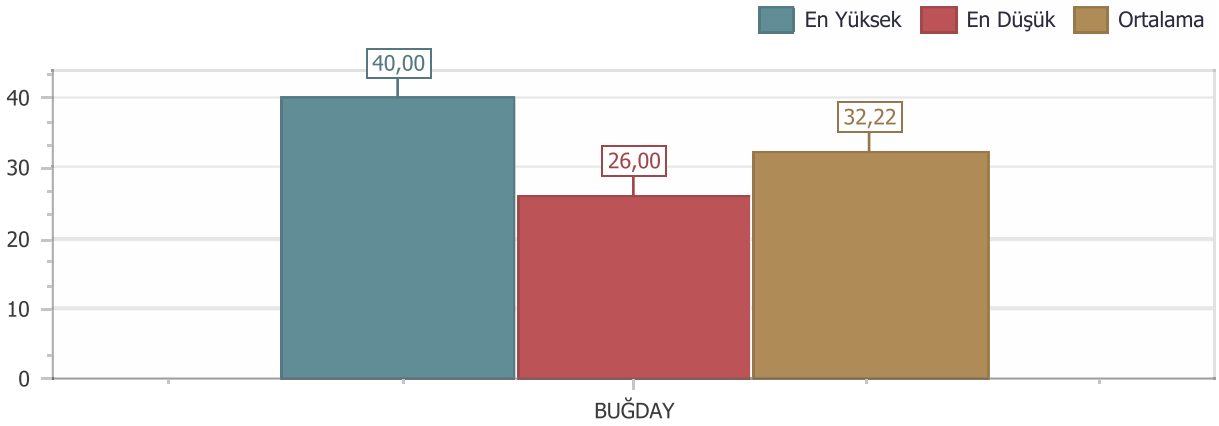

BUĞDAY

01.06.2020-31.05.2021 BUĞDAY ORTALAMA FİYAT

ALMERİA ÇEŞİT (BUĞDAY) EN DÜŞÜK EN YÜKSEK ORTALAMA FİYAT

ALMERİA ÇEŞİT (BUĞDAY) EN DÜŞÜK EN YÜKSEK ORTALAMA G...

ALMERİA ÇEŞİT (BUĞDAY) EN DÜŞÜK EN YÜKSEK ORTALAMA H...

ALMERİA ÇEŞİT (BUĞDAY) EN DÜŞÜK EN YÜKSEK ORTALAMA P...

ANFORETTA ÇEŞİT (BUĞDAY) EN DÜŞÜK EN YÜKSEK ORTALAM...

ANFORETTA ÇEŞİT (BUĞDAY) EN DÜŞÜK EN YÜKSEK ORTALAM...

ANFORETTA ÇEŞİT (BUĞDAY) EN DÜŞÜK EN YÜKSEK ORTALAM...

ANFORETTA ÇEŞİT (BUĞDAY) EN DÜŞÜK EN YÜKSEK ORTALAM...

BORA ÇEŞİT (BUĞDAY) EN DÜŞÜK EN YÜKSEK ORTALAMA FİYAT...

BOTA ÇEŞİT (BUĞDAY) EN DÜŞÜK EN YÜKSEK ORTALAMA GLUT...

BOTA ÇEŞİT (BUĞDAY) EN DÜŞÜK EN YÜKSEK ORTALAMA HEKT...