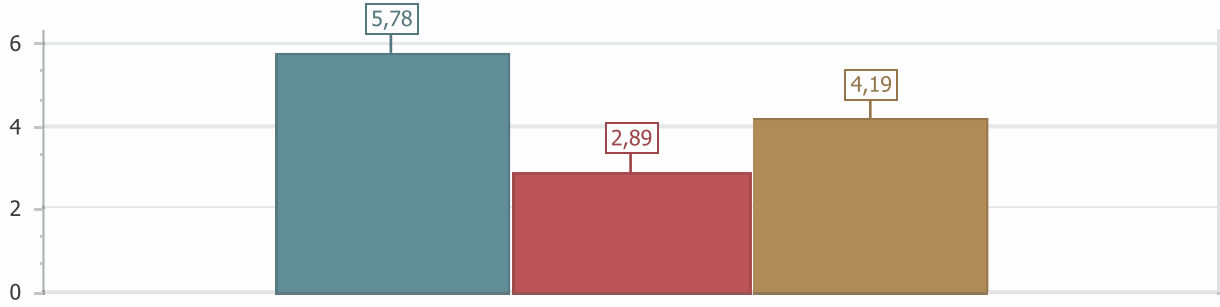

AYÇİÇEK

01.08.2020-31.05.2021 AYÇİÇEK ORTALAMA FİYAT

AYÇİÇEK YAĞ ORANI SINIFLANDIRMASI (01.08.2020-31.05.2021...

AYÇİÇEK YAĞ ORANI SINIFLANDIRMASI (01.08.2020-31.05.2021...

AYÇİÇEK YILLIK GENEL EN DÜŞÜK EN YÜKSEK ORTALAMA FİYAT...

AYÇİÇEK YILLIK GENEL EN DÜŞÜK EN YÜKSEK ORTALAMA YAĞ...

GİBRALTAR ÇEŞİT (AYÇİÇEK) YILLIK GENEL EN DÜŞÜK EN YÜKSE...

GİBRALTAR ÇEŞİT (AYÇİÇEK) YILLIK GENEL EN DÜŞÜK EN YÜKSE...

LG ÇEŞİT (AYÇİÇEK) YILLIK GENEL EN DÜŞÜK EN YÜKSEK ORTAL...

LG ÇEŞİT (AYÇİÇEK) YILLIK GENEL EN DÜŞÜK EN YÜKSEK ORTAL...

POİNNER ÇEŞİT (AYÇİÇEK) YILLIK GENEL EN DÜŞÜK EN YÜKSEK...

POİNNER ÇEŞİT (AYÇİÇEK) YILLIK GENEL EN DÜŞÜK EN YÜKSEK...

ROSETA ÇEŞİT (AYÇİÇEK) YILLIK GENEL EN DÜŞÜK EN YÜKSEK O...

ROSETA ÇEŞİT (AYÇİÇEK) YILLIK GENEL EN DÜŞÜK EN YÜKSEK O...