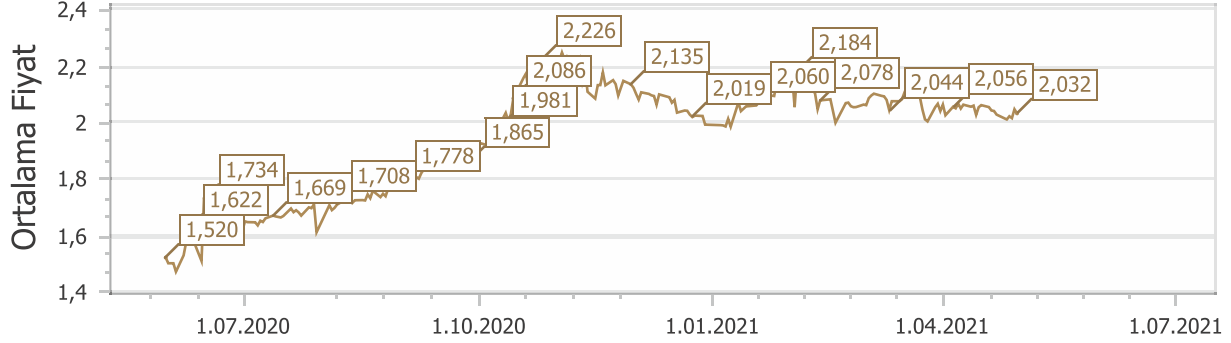

BUĞDAY

01.06.2020-31.05.2021 BUĞDAY ORTALAMA FİYAT

ALMERİA ÇEŞİT (BUĞDAY) EN DÜŞÜK EN YÜKSEK ORTALAMA FİYAT

ALMERİA ÇEŞİT (BUĞDAY) EN DÜŞÜK EN YÜKSEK ORTALAMA G...

ALMERİA ÇEŞİT (BUĞDAY) EN DÜŞÜK EN YÜKSEK ORTALAMA H...

ALMERİA ÇEŞİT (BUĞDAY) EN DÜŞÜK EN YÜKSEK ORTALAMA P...

ANFORETTA ÇEŞİT (BUĞDAY) EN DÜŞÜK EN YÜKSEK ORTALAM...

ANFORETTA ÇEŞİT (BUĞDAY) EN DÜŞÜK EN YÜKSEK ORTALAM...

ANFORETTA ÇEŞİT (BUĞDAY) EN DÜŞÜK EN YÜKSEK ORTALAM...