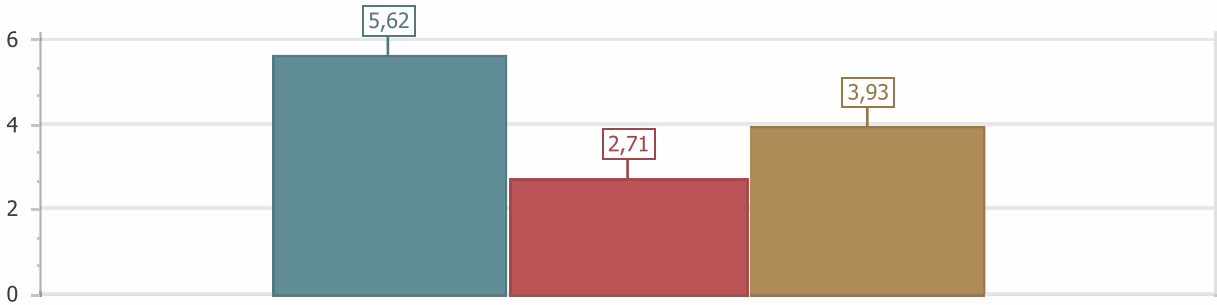

AYÇİÇEK

01.08.2020-31.05.2021 AYÇİÇEK ORTALAMA FİYAT

AYÇİÇEK YAĞ ORANI SINIFLANDIRMASI (01.08.2020-31.05.2021...

AYÇİÇEK YAĞ ORANI SINIFLANDIRMASI (01.08.2020-31.05.2021...

AYÇİÇEK YILLIK GENEL EN DÜŞÜK EN YÜKSEK ORTALAMA FİYAT...

AYÇİÇEK YILLIK GENEL EN DÜŞÜK EN YÜKSEK ORTALAMA YAĞ...

GİBRALTAR ÇEŞİT (AYÇİÇEK) YILLIK GENEL EN DÜŞÜK EN YÜKSE...

GİBRALTAR ÇEŞİT (AYÇİÇEK) YILLIK GENEL EN DÜŞÜK EN YÜKSE...

LG ÇEŞİT (AYÇİÇEK) YILLIK GENEL EN DÜŞÜK EN YÜKSEK ORTAL...

LG ÇEŞİT (AYÇİÇEK) YILLIK GENEL EN DÜŞÜK EN YÜKSEK ORTAL...

POİNNER ÇEŞİT (AYÇİÇEK) YILLIK GENEL EN DÜŞÜK EN YÜKSEK...

POİNNER ÇEŞİT (AYÇİÇEK) YILLIK GENEL EN DÜŞÜK EN YÜKSEK...

ROSETA ÇEŞİT (AYÇİÇEK) YILLIK GENEL EN DÜŞÜK EN YÜKSEK O...

ROSETA ÇEŞİT (AYÇİÇEK) YILLIK GENEL EN DÜŞÜK EN YÜKSEK O...