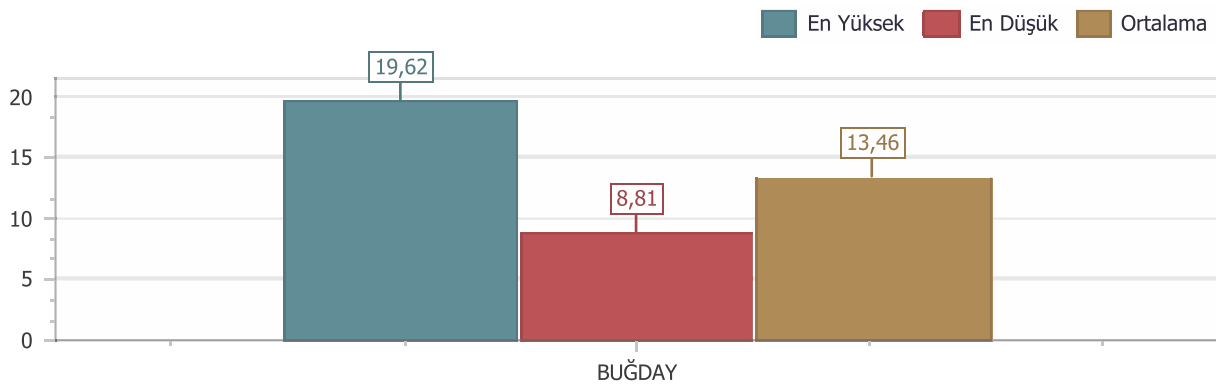

BUĞDAY EN DÜŞÜK EN YÜKSEK ORTALAMA FİYAT (5884 KALEM...

BUĞDAY EN DÜŞÜK EN YÜKSEK ORTALAMA HEKTOLİTRE (5884...

BUĞDAY EN DÜŞÜK EN YÜKSEK ORTALAMA PROTEİN (5884 KAL...

BUĞDAY EN DÜŞÜK EN YÜKSEK ORTALAMA RUTUBET (5884 KA...