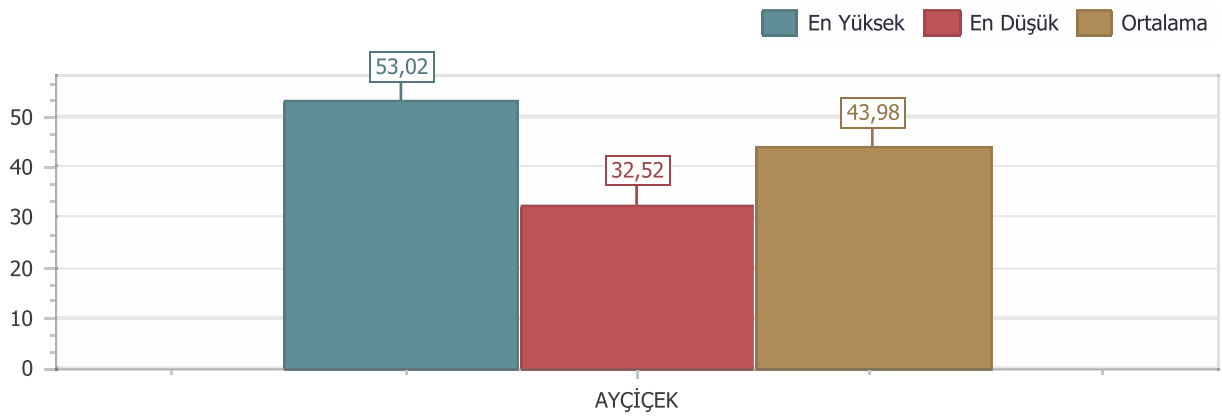

AYÇİÇEK

01.08.2020-31.05.2021 AYÇİÇEK ORTALAMA FİYAT

AYÇİÇEK YAĞ ORANI SINIFLANDIRMASI (01.08.2020-31.05.2021...

AYÇİÇEK YAĞ ORANI SINIFLANDIRMASI (01.08.2020-31.05.2021...

AYÇİÇEK YILLIK GENEL EN DÜŞÜK EN YÜKSEK ORTALAMA FİYAT...

AYÇİÇEK YILLIK GENEL EN DÜŞÜK EN YÜKSEK ORTALAMA YAĞ...

GİBRALTAR ÇEŞİT (AYÇİÇEK) YILLIK GENEL EN DÜŞÜK EN YÜKSE...

GİBRALTAR ÇEŞİT (AYÇİÇEK) YILLIK GENEL EN DÜŞÜK EN YÜKSE...

LG ÇEŞİT (AYÇİÇEK) YILLIK GENEL EN DÜŞÜK EN YÜKSEK ORTAL...

LG ÇEŞİT (AYÇİÇEK) YILLIK GENEL EN DÜŞÜK EN YÜKSEK ORTAL...

POİNNER ÇEŞİT (AYÇİÇEK) YILLIK GENEL EN DÜŞÜK EN YÜKSEK...

POİNNER ÇEŞİT (AYÇİÇEK) YILLIK GENEL EN DÜŞÜK EN YÜKSEK...

ROSETA ÇEŞİT (AYÇİÇEK) YILLIK GENEL EN DÜŞÜK EN YÜKSEK O...

ROSETA ÇEŞİT (AYÇİÇEK) YILLIK GENEL EN DÜŞÜK EN YÜKSEK O...