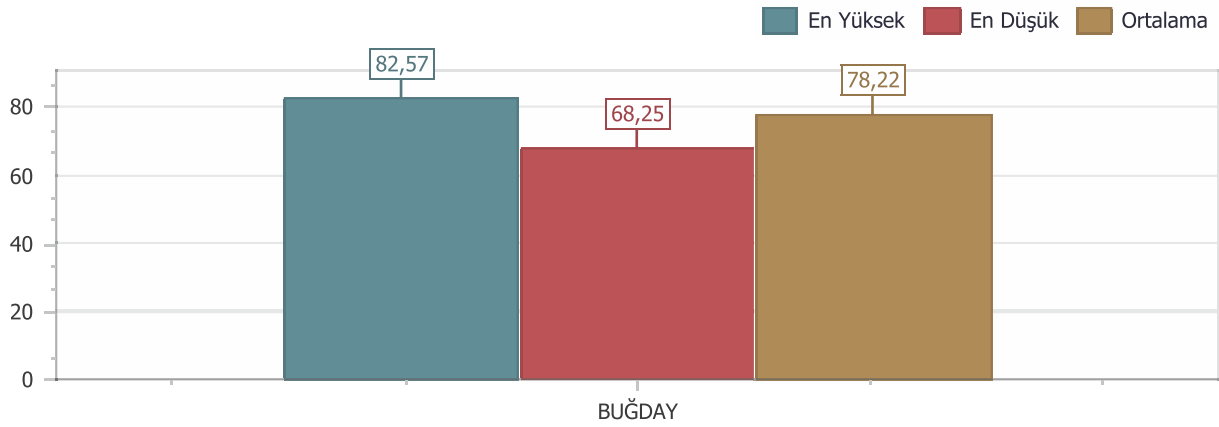

EKSPERİA ÇEŞİT (BUĞDAY) EN DÜŞÜK EN YÜKSEK ORTALAMA H...