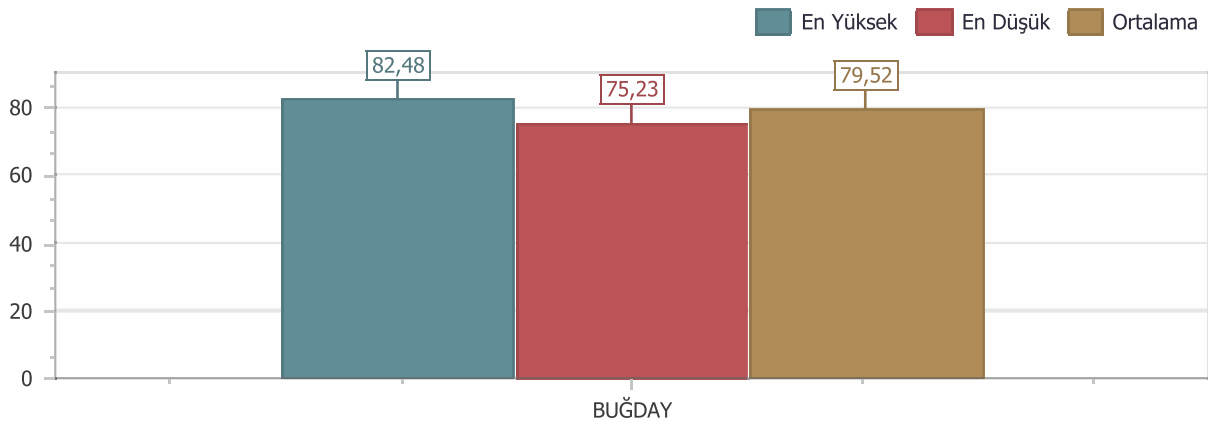

BUĞDAY

01.06.2020-31.05.2021 BUĞDAY ORTALAMA FİYAT

ALMERİA ÇEŞİT (BUĞDAY) EN DÜŞÜK EN YÜKSEK ORTALAMA FİYAT

ALMERİA ÇEŞİT (BUĞDAY) EN DÜŞÜK EN YÜKSEK ORTALAMA G...

ALMERİA ÇEŞİT (BUĞDAY) EN DÜŞÜK EN YÜKSEK ORTALAMA H...

ALMERİA ÇEŞİT (BUĞDAY) EN DÜŞÜK EN YÜKSEK ORTALAMA P...

ANFORETTA ÇEŞİT (BUĞDAY) EN DÜŞÜK EN YÜKSEK ORTALAM...

ANFORETTA ÇEŞİT (BUĞDAY) EN DÜŞÜK EN YÜKSEK ORTALAM...

ANFORETTA ÇEŞİT (BUĞDAY) EN DÜŞÜK EN YÜKSEK ORTALAM...