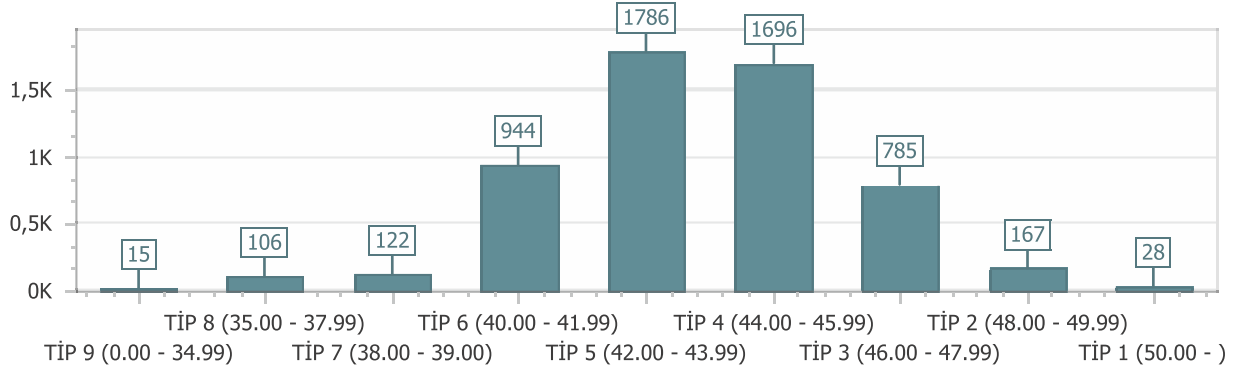

SABAN ÇEŞİT (BUĞDAY) EN DÜŞÜK EN YÜKSEK ORTALAMA FİYA...

SABAN ÇEŞİT (BUĞDAY) EN DÜŞÜK EN YÜKSEK ORTALAMA GLU...

SABAN ÇEŞİT (BUĞDAY) EN DÜŞÜK EN YÜKSEK ORTALAMA HEK...

SABAN ÇEŞİT (BUĞDAY) EN DÜŞÜK EN YÜKSEK ORTALAMA PRO...

AYÇİÇEK

01.08.2020-31.05.2021 AYÇİÇEK ORTALAMA FİYAT

AYÇİÇEK YAĞ ORANI SINIFLANDIRMASI (01.08.2020-31.05.2021...

AYÇİÇEK YAĞ ORANI SINIFLANDIRMASI (01.08.2020-31.05.2021...

AYÇİÇEK YILLIK GENEL EN DÜŞÜK EN YÜKSEK ORTALAMA FİYAT...