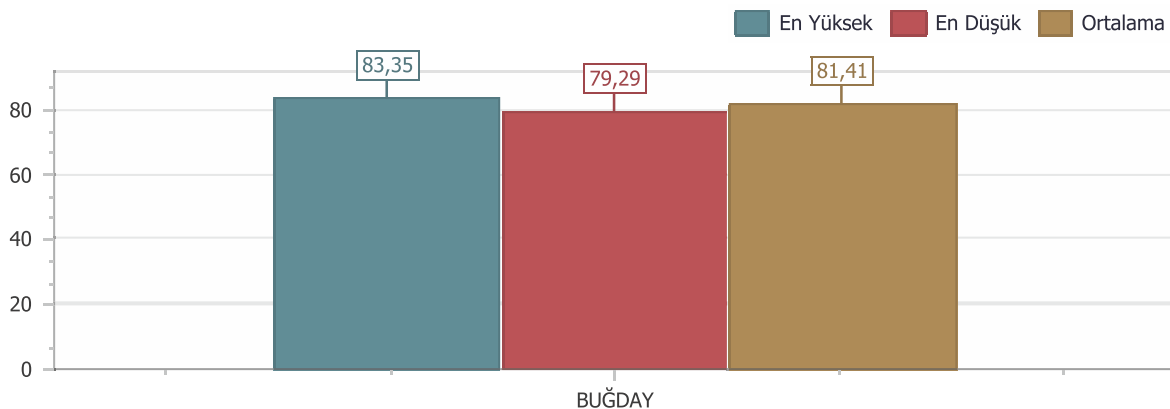

BUĞDAY

01.06.2020-31.05.2021 BUĞDAY ORTALAMA FİYAT

ALMERİA ÇEŞİT (BUĞDAY) EN DÜŞÜK EN YÜKSEK ORTALAMA FİYAT

ALMERİA ÇEŞİT (BUĞDAY) EN DÜŞÜK EN YÜKSEK ORTALAMA G...

ALMERİA ÇEŞİT (BUĞDAY) EN DÜŞÜK EN YÜKSEK ORTALAMA H...