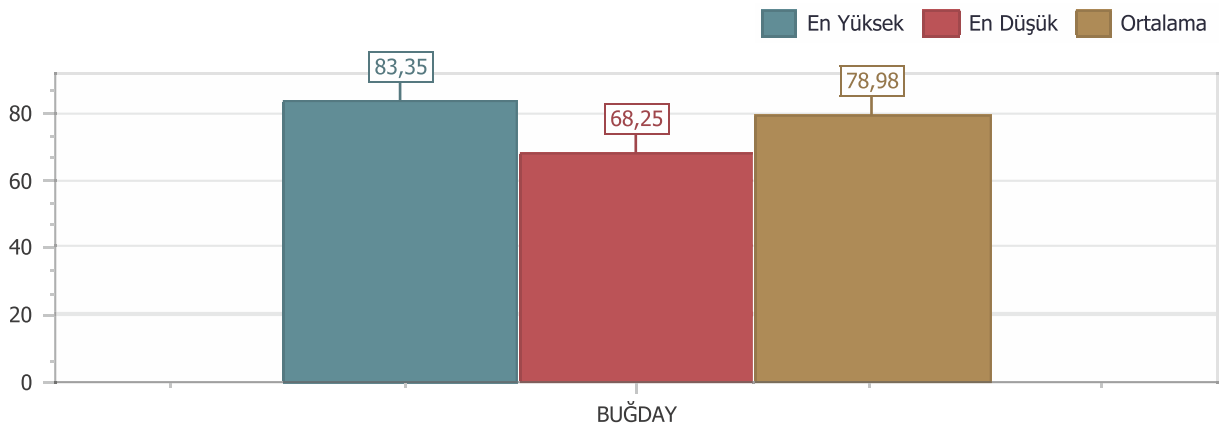

BUĞDAY EN DÜŞÜK EN YÜKSEK ORTALAMA HEKTOLİTRE (5884...

BUĞDAY EN DÜŞÜK EN YÜKSEK ORTALAMA PROTEİN (5884 KAL...