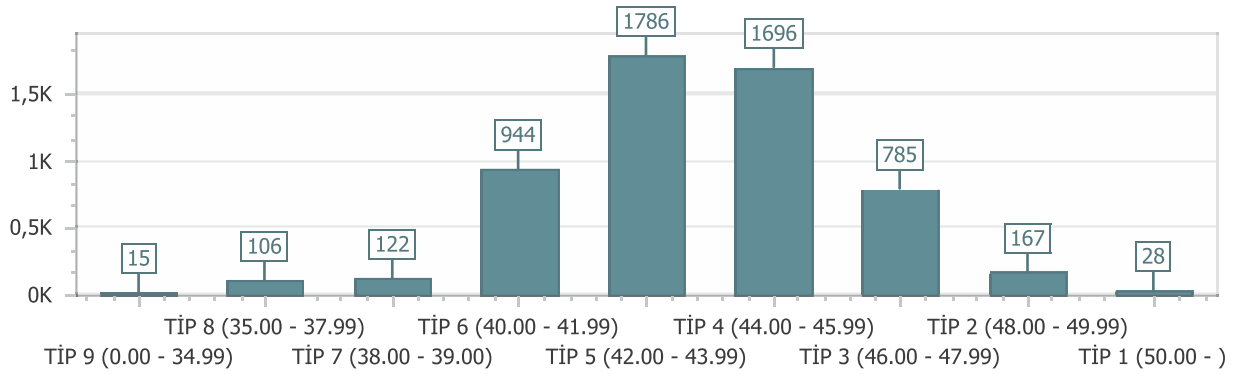

SABAN ÇEŞİT (BUĞDAY) EN DÜŞÜK EN YÜKSEK ORTALAMA FİYA...

SABAN ÇEŞİT (BUĞDAY) EN DÜŞÜK EN YÜKSEK ORTALAMA GLU...

SABAN ÇEŞİT (BUĞDAY) EN DÜŞÜK EN YÜKSEK ORTALAMA HEK...

SABAN ÇEŞİT (BUĞDAY) EN DÜŞÜK EN YÜKSEK ORTALAMA PRO...

AYÇİÇEK

01.08.2020-31.05.2021 AYÇİÇEK ORTALAMA FİYAT

AYÇİÇEK YAĞ ORANI SINIFLANDIRMASI (01.08.2020-31.05.2021...

AYÇİÇEK YAĞ ORANI SINIFLANDIRMASI (01.08.2020-31.05.2021...

AYÇİÇEK YILLIK GENEL EN DÜŞÜK EN YÜKSEK ORTALAMA FİYAT...

AYÇİÇEK YILLIK GENEL EN DÜŞÜK EN YÜKSEK ORTALAMA YAĞ...

GİBRALTAR ÇEŞİT (AYÇİÇEK) YILLIK GENEL EN DÜŞÜK EN YÜKSE...

GİBRALTAR ÇEŞİT (AYÇİÇEK) YILLIK GENEL EN DÜŞÜK EN YÜKSE...

LG ÇEŞİT (AYÇİÇEK) YILLIK GENEL EN DÜŞÜK EN YÜKSEK ORTAL...