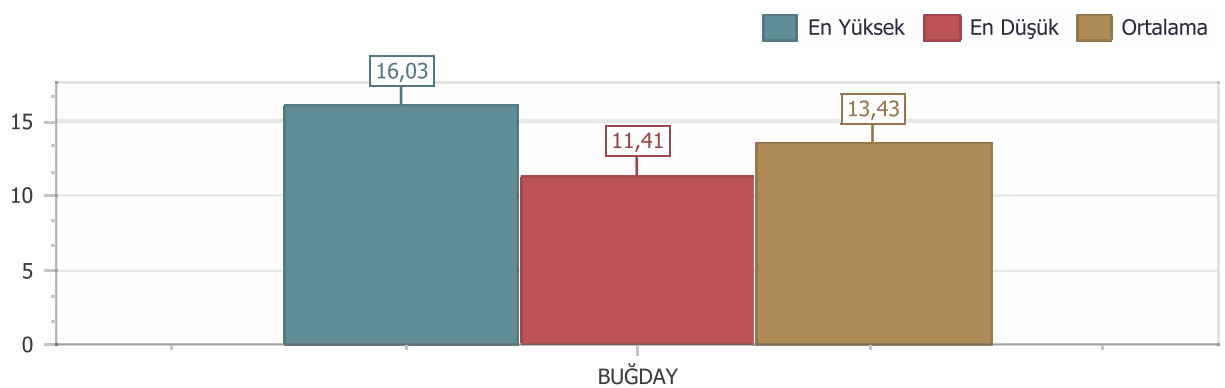

SABAN ÇEŞİT (BUĞDAY) EN DÜŞÜK EN YÜKSEK ORTALAMA FİYA...

SABAN ÇEŞİT (BUĞDAY) EN DÜŞÜK EN YÜKSEK ORTALAMA GLU...

SABAN ÇEŞİT (BUĞDAY) EN DÜŞÜK EN YÜKSEK ORTALAMA HEK...

SABAN ÇEŞİT (BUĞDAY) EN DÜŞÜK EN YÜKSEK ORTALAMA PRO...

AYÇİÇEK

01.08.2020-31.05.2021 AYÇİÇEK ORTALAMA FİYAT

AYÇİÇEK YAĞ ORANI SINIFLANDIRMASI (01.08.2020-31.05.2021...

AYÇİÇEK YAĞ ORANI SINIFLANDIRMASI (01.08.2020-31.05.2021...

AYÇİÇEK YILLIK GENEL EN DÜŞÜK EN YÜKSEK ORTALAMA FİYAT...