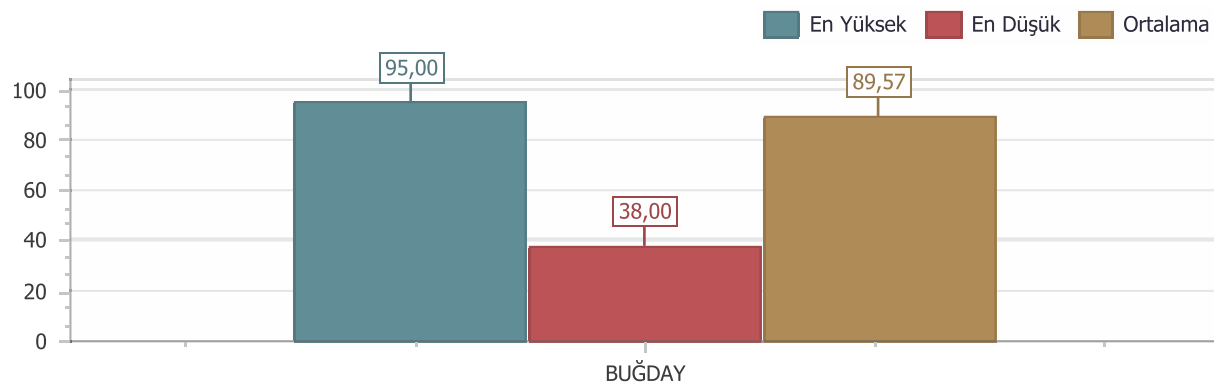

BORA ÇEŞİT (BUĞDAY) EN DÜŞÜK EN YÜKSEK ORTALAMA PROT...

BUĞDAY EN DÜŞÜK EN YÜKSEK ORTALAMA GLUTEN (5884 KA...

BUĞDAY EN DÜŞÜK EN YÜKSEK ORTALAMA 1. İNDEKS (5884 KA...

BUĞDAY EN DÜŞÜK EN YÜKSEK ORTALAMA 2. İNDEKS(5884 KA...