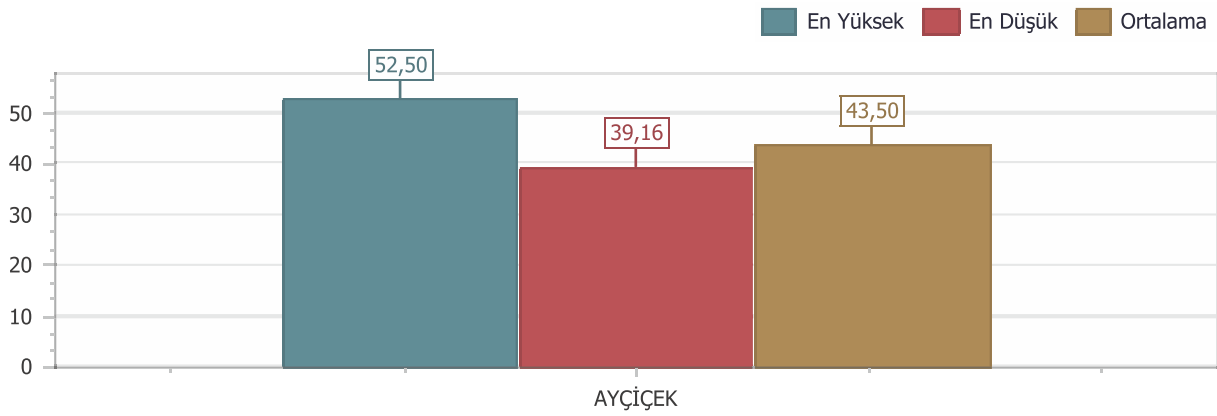

SABAN ÇEŞİT (BUĞDAY) EN DÜŞÜK EN YÜKSEK ORTALAMA FİYA...

SABAN ÇEŞİT (BUĞDAY) EN DÜŞÜK EN YÜKSEK ORTALAMA GLU...

SABAN ÇEŞİT (BUĞDAY) EN DÜŞÜK EN YÜKSEK ORTALAMA HEK...

SABAN ÇEŞİT (BUĞDAY) EN DÜŞÜK EN YÜKSEK ORTALAMA PRO...

AYÇİÇEK

01.08.2020-31.05.2021 AYÇİÇEK ORTALAMA FİYAT

AYÇİÇEK YAĞ ORANI SINIFLANDIRMASI (01.08.2020-31.05.2021...

AYÇİÇEK YAĞ ORANI SINIFLANDIRMASI (01.08.2020-31.05.2021...

AYÇİÇEK YILLIK GENEL EN DÜŞÜK EN YÜKSEK ORTALAMA FİYAT...

AYÇİÇEK YILLIK GENEL EN DÜŞÜK EN YÜKSEK ORTALAMA YAĞ...

GİBRALTAR ÇEŞİT (AYÇİÇEK) YILLIK GENEL EN DÜŞÜK EN YÜKSE...

GİBRALTAR ÇEŞİT (AYÇİÇEK) YILLIK GENEL EN DÜŞÜK EN YÜKSE...

LG ÇEŞİT (AYÇİÇEK) YILLIK GENEL EN DÜŞÜK EN YÜKSEK ORTAL...

LG ÇEŞİT (AYÇİÇEK) YILLIK GENEL EN DÜŞÜK EN YÜKSEK ORTAL...

POİNNER ÇEŞİT (AYÇİÇEK) YILLIK GENEL EN DÜŞÜK EN YÜKSEK...

POİNNER ÇEŞİT (AYÇİÇEK) YILLIK GENEL EN DÜŞÜK EN YÜKSEK...

ROSETA ÇEŞİT (AYÇİÇEK) YILLIK GENEL EN DÜŞÜK EN YÜKSEK O...