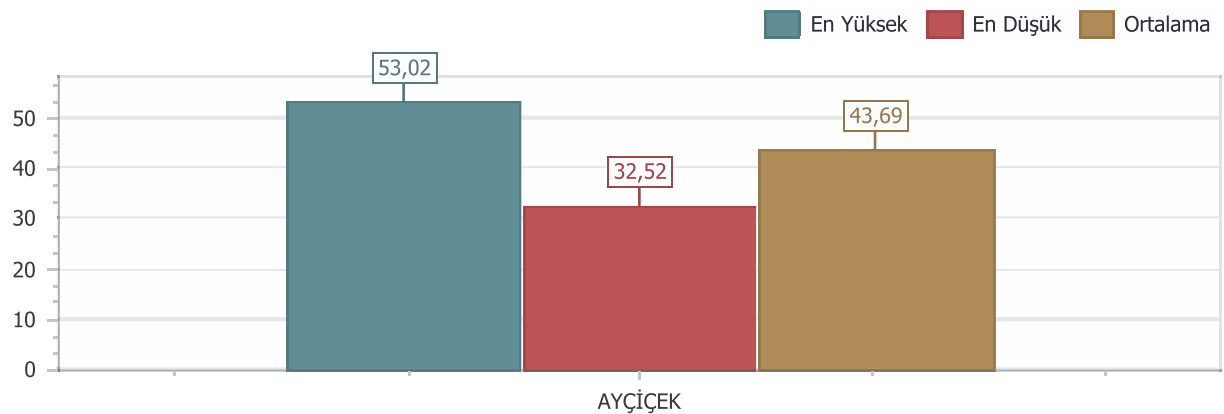

SABAN ÇEŞİT (BUĞDAY) EN DÜŞÜK EN YÜKSEK ORTALAMA FİYA...

SABAN ÇEŞİT (BUĞDAY) EN DÜŞÜK EN YÜKSEK ORTALAMA GLU...

SABAN ÇEŞİT (BUĞDAY) EN DÜŞÜK EN YÜKSEK ORTALAMA HEK...

SABAN ÇEŞİT (BUĞDAY) EN DÜŞÜK EN YÜKSEK ORTALAMA PRO...

AYÇİÇEK

01.08.2020-31.05.2021 AYÇİÇEK ORTALAMA FİYAT

AYÇİÇEK YAĞ ORANI SINIFLANDIRMASI (01.08.2020-31.05.2021...

AYÇİÇEK YAĞ ORANI SINIFLANDIRMASI (01.08.2020-31.05.2021...

AYÇİÇEK YILLIK GENEL EN DÜŞÜK EN YÜKSEK ORTALAMA FİYAT...

AYÇİÇEK YILLIK GENEL EN DÜŞÜK EN YÜKSEK ORTALAMA YAĞ...

GİBRALTAR ÇEŞİT (AYÇİÇEK) YILLIK GENEL EN DÜŞÜK EN YÜKSE...

GİBRALTAR ÇEŞİT (AYÇİÇEK) YILLIK GENEL EN DÜŞÜK EN YÜKSE...

LG ÇEŞİT (AYÇİÇEK) YILLIK GENEL EN DÜŞÜK EN YÜKSEK ORTAL...