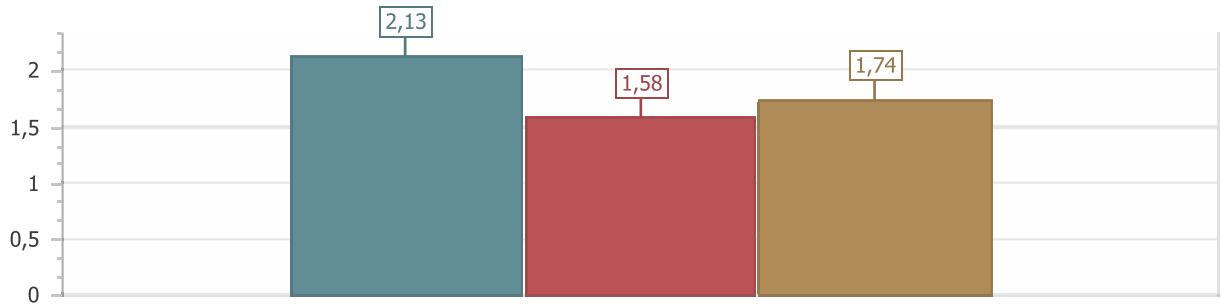

BORA ÇEŞİT (BUĞDAY) EN DÜŞÜK EN YÜKSEK ORTALAMA FİYAT...