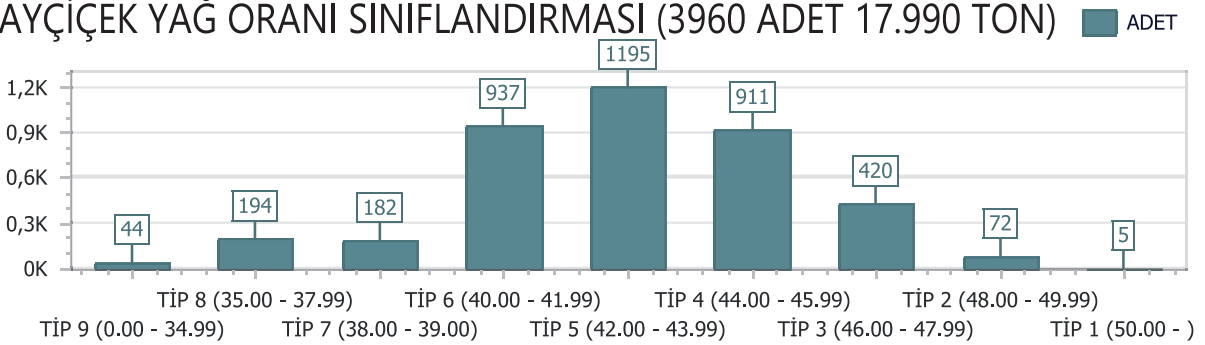

AYÇİÇEK YAĞ ORANI SINIFLANDIRMASI (3960 ADET 17.990 TON)