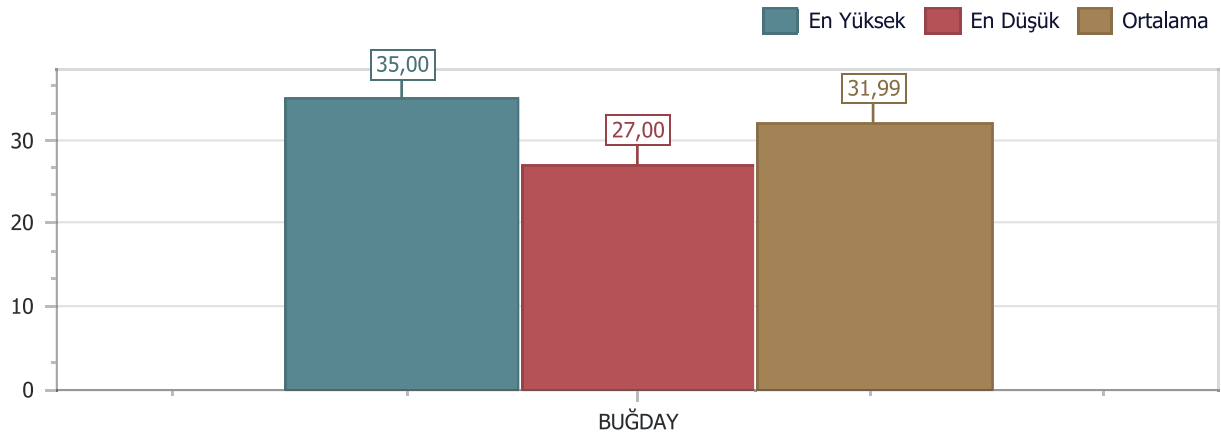

DELEBRANT GLUTEN ORTALAMA