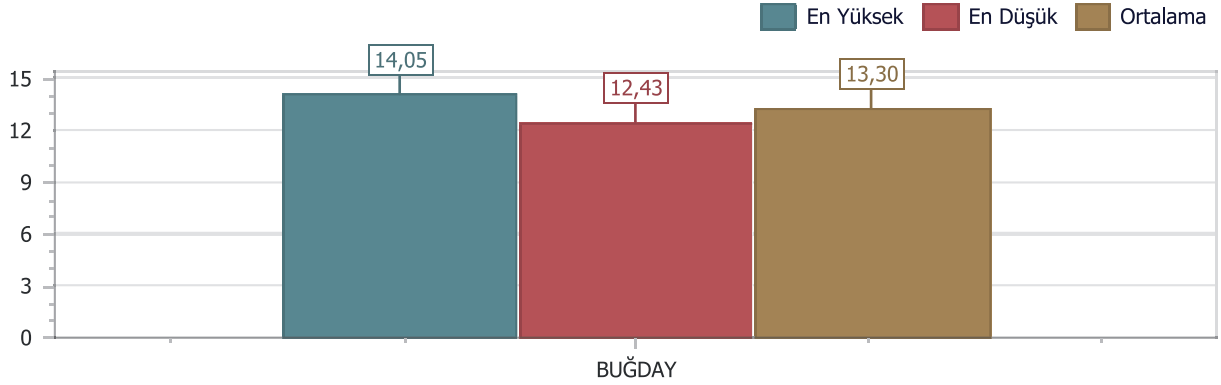

DELEBRANT PROTEİN ORTALAMA