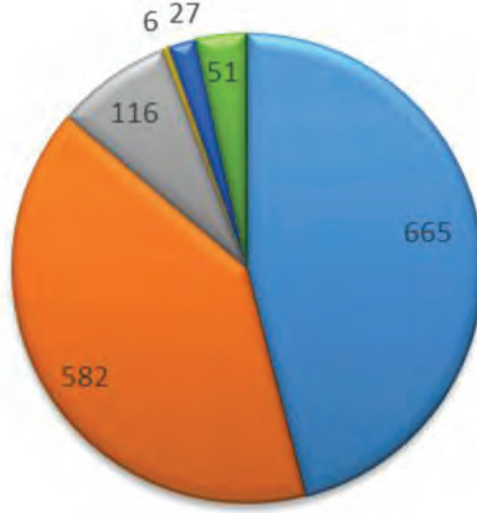

BİRİMLERİMİZ

TOPRAK TAHLİL LABORATUVARI

01.01.2014-31.10.2014 TARİHLERİ ARASINDA LABORATUVARA GELEN NUMUNE DURUMU
01.01.2014-31.10.2014 tarihleri arasında laboratuvara gelen toplam numune sayısı 2270 adettir.
LABORATUVARA GELEN TOPRAK NUMUNESİ İL BAZINDA AŞAĞIDA VERİLMİŞTİR

İL	NUMUNE SAYISI
EDİRNE	1531
TEKİRDAĞ	81
KIRKLARELİ	160
BALIKESİR	474
BURSA	67
ÇANAKKALE	59
SAMSUN	2
BULGARİSTAN	9

EDİRNE İLİ TOPRAK NUMUNELERİNİN DAĞILIMI

İLÇE	NUMUNE SAYISI
UZUNKÖPRÜ	709
MERİÇ	725
İPSALA	116
KEŞAN	6
HAVSA	27
MERKEZ	51
ENEZ	0
SÜLOĞLU	0
LALAPAŞA	0

EDİRNE İLİ TOPRAK NUMUNELERİNİN DAĞILIMI

UZUNKÖPRÜ MERİÇ İPSALA KEŞAN HAVSA MERKEZ

TOPRAK NUMUNELERİNİN ÜRÜN BAZINDA DAĞILIMI

ÜRÜN	ADET
AYÇİÇEĞİ	498
BUĞDAY	632
ÇELTİK	866
KANOLA	70
ARPA	18
TRİTİKALE	1
MISIR	45
ÇAVDAR	0
CEVİZ	90
BADEM	9
KARIŞIK SEBZE	14
KARIŞIK MEYVE	10
ELMA	6
FİĞ	4
YONCA	1
YULAF	2
ARMUT	2
NOHUT	54